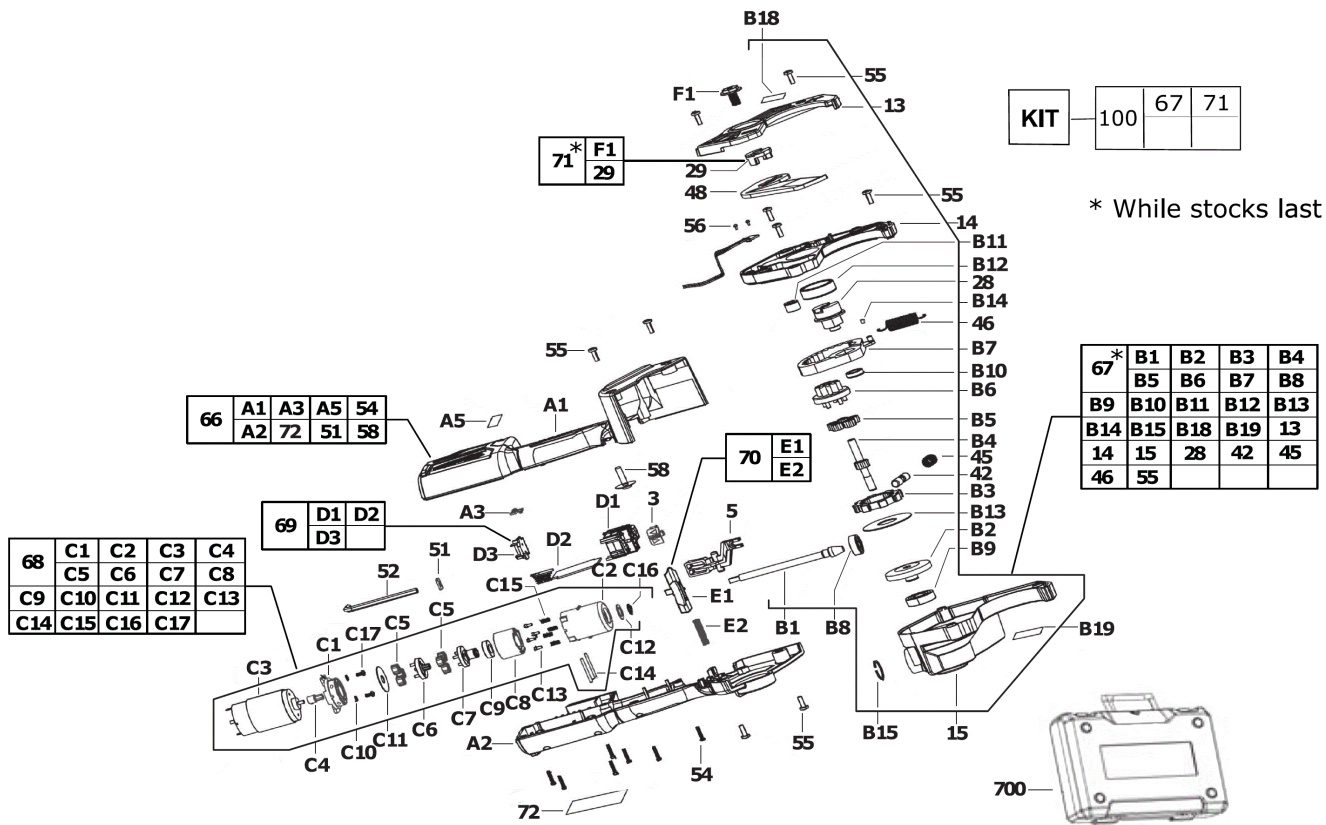

C12PPC-0 M12 PVC PIPE CUTTER XXX

4933416550 - C12PPC-0 - 4000431243

Position	Quantity	Description	Part number	EAN
0003	1	SWITCH LEVER	5131000000	
0005	1	LEVER	5131000000	
0013	1	GEAR BOX HOUSING	5131000000	
0014	1	GEAR BOX HOUSING	5131000000	
0015	1	GEAR BOX HOUSING	5131000000	
0028	1	SPINDLE	5131000000	
0029	1	HOLDER	5131000000	
0042	1	PIN	5131000000	
0045	1	SPRING	692375001	4002395824809
0046	1	SPRING	692376001	4002395824816
0048	1	CUTTER	4931441978	4002395179268
0051	1	RUBBER SLEEVE	5131000000	
0052	1	BIT	5131000000	
0054	1	SCREW	661047001	4002395824496
0055	1	SCREW	661113007	4002395824502
0056	1	SCREW	5131000000	
0058	1	SCREW	660200002	4002395823215
0066	1	PAIR HANDLE SHELLS	5131000000	
0067	1	GEAR BOX	201364002	4002395824403
0068	1	MOTOR	5131000000	
0069	1	SWITCH ASSEMBLY	4931433279	4002395895502
0070	1	INTERLOCK ELEMENT	5131000000	
0071	1	ADAPTER	5131000000	
0072	1	RATING PLATE	5131000000	
0100	1	GEAR BOX	4931495825	4058546494933
0700	1	CARRYING CASE	201611001	4002395840106